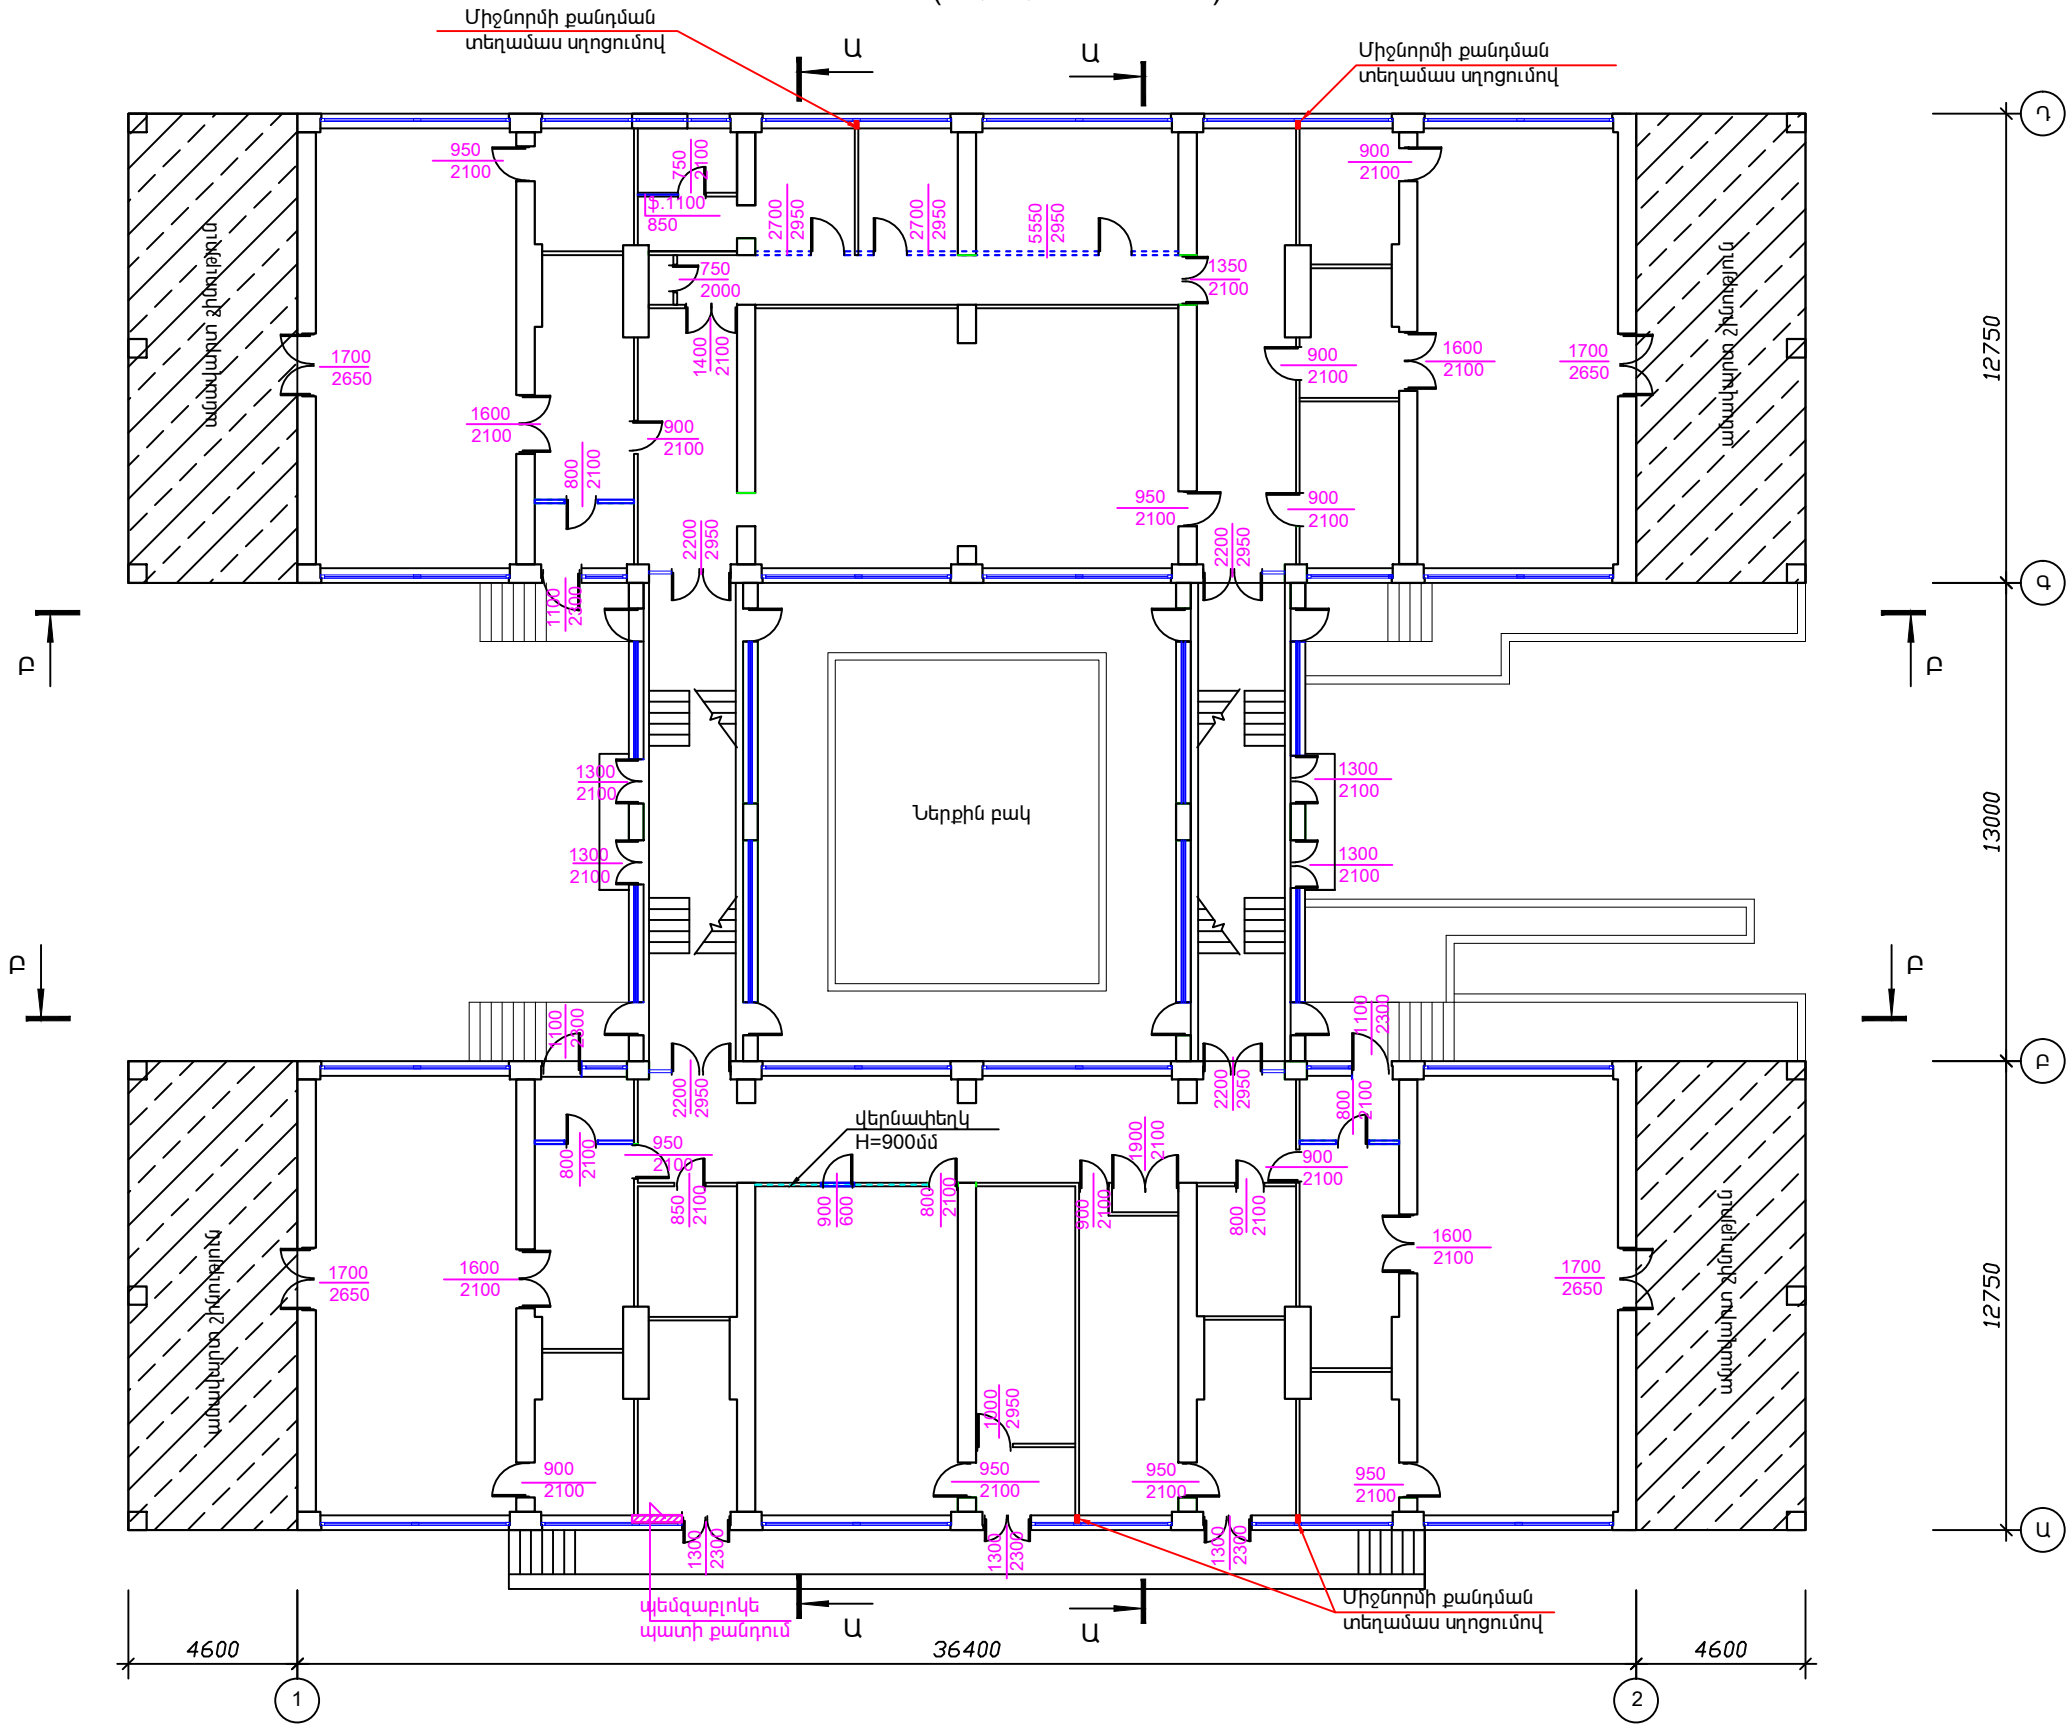

ԱՌԱՋԻՆ ՀԱՐԿԻ ՀԱՏԱԿԱԳԻԾ Մ1:200
(ՉԱՓԱԳՐՈՒԹՅՈՒՆ)

Պայմանական նշաններ

 Միջնորմի քանդման տեղամաս սխեմայով

	Ք.ԵՐԵՎԱՆԻ ՔԱՆԱՔԵՆ-ՁԵՅՈՒՆ ԿԱՐԶԱԿԱՆ ՇՐՋԱՆԻ ՄԻՆԱՍ ԱԿԵՏԻՍՅԱՆԻ 20 ՀԱՍՑԵՈՒՄ Հ.162 ՍԱՆԿԱՊԱՐՏԵԶԻ ՀԻՄՆԱՆՈՐՈՂՈՒՄ		ՊԱՏՎԵՐ «ԵՔ-ՊԸԱՇՁԲ-14/45-3»		
	ՏՆՕՐԵՆ	Լ. ԳՐԻԳՈՐՅԱՆ		Փուլ	Թերթ
ՆԱԽԱԳԾԵՑ	Գ.ԴԱԼԼԱՔՅԱՆ	ՃԱՐՏԱՐԱՊԵՏԱՇԽՆԱՐԱՐԱԿԱՆ		ԱՆ	ՃՇ-2
		ԱՌԱՋԻՆ ՀԱՐԿԻ ՀԱՏԱԿԱԳԻԾ (ՉԱՓԱԳՐՈՒԹՅՈՒՆ)	«Թ.Ա.Հ.Գ.Գրիգ» ՍՊԸ		